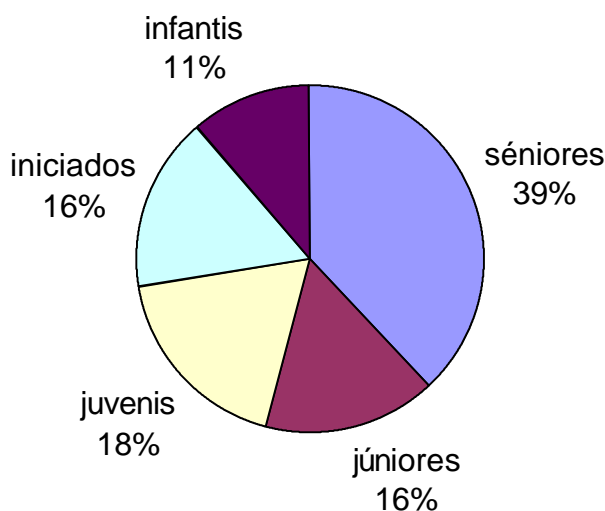

actualidades do INE

Existem em Portugal mais de 90 mil atletas inscritos em Futebol de 11. Apenas 3% são profissionais.

Em 1997, em Portugal, estavam inscritos na Federação Portuguesa de Futebol cerca de 91274 atletas correspondendo a um total de 90630 homens. Do total de inscritos, o número de atletas profissionais ronda os 3 mil (representando uma percentagem de cerca de 3%). Em termos de distribuição geográfica, o

distrito do Porto regista o maior número de inscritos (14294) logo seguido de Lisboa (11323), Aveiro (com 7687 atletas inscritos) e Braga (6873 atletas inscritos). Quanto a árbitros de futebol, em 1997, havia 216, repartidos pelas seguintes categorias: I categoria: 26; II categoria: 50; III categoria: 140.

Distribuição de atletas inscritos em Futebol por Categorias (1997)

Para saber mais...

O INE recolhe anualmente informação proveniente de várias fontes ligadas ao Desporto (Federação Portuguesa de Futebol, INATEL, etc) para a publicação das Estatísticas da Cultura, Desporto e Recreio.

Sabias que:

O Instituto Nacional para o Aproveitamento dos Tempos Livres (INATEL) movimentou, em 1997, mais de 283 mil atletas, o que representa cerca de 6% do total da população activa. Entre 1993 e 1997 o número de praticantes de desporto integrados no INATEL cresceu, em média, 5,6% ao ano.

Para encontrar mais informação sobre esta área temática, consulta as Estatísticas da Cultura, Desporto e Recreio (publicadas anualmente pelo INE) ou o Infoline.